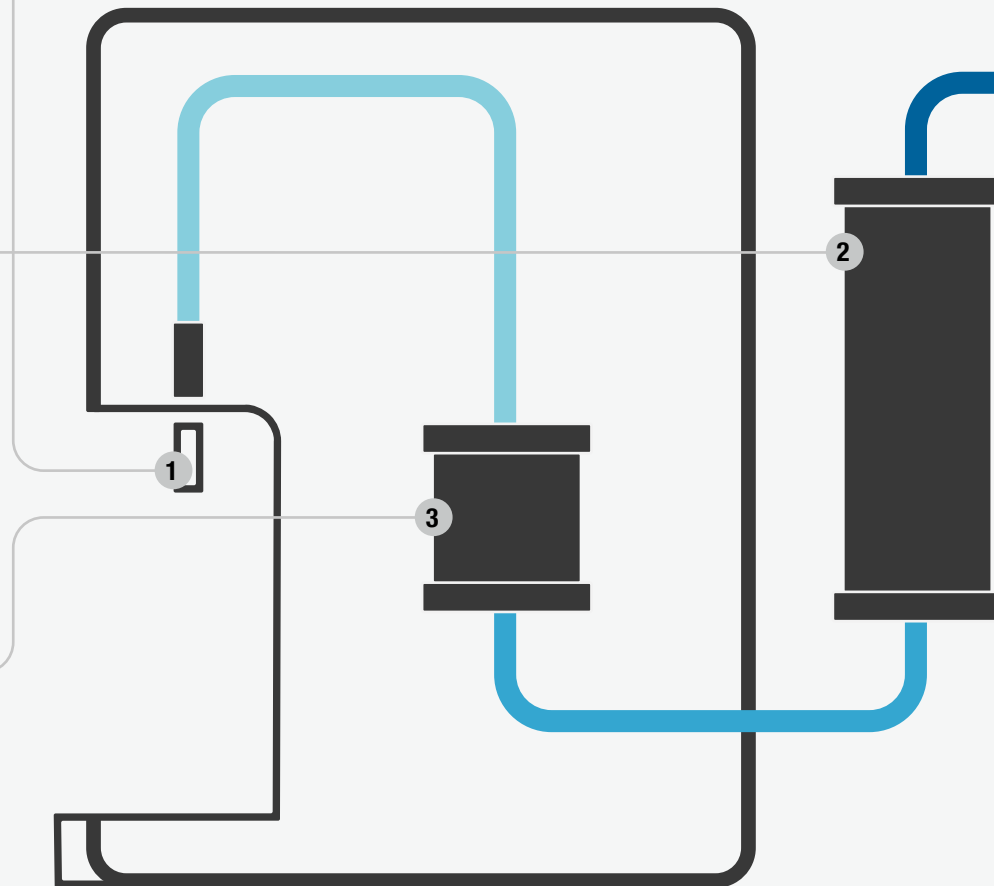

Thermische Keimsperre (TKS)

Der Auslaufhahn heizt sich automatisch in Intervallen auf und wird somit thermisch desinfiziert. Ein sicherer Schutz vor Verkeimungen von aussen.

PURE Multilayer-Hochleistungsfilter

Die revolutionäre Multilayer-Struktur kombiniert verschiedene Filterschichten in einem soliden Block für ein Höchstmass an Reinheit.

CARE Sterilfilter Upgrade

Gerade in hygienesensiblen Einsatzbereichen wie Krankenhäuser und Pflegeheime ist der zusätzliche Schutz vor mikrobieller Verunreinigung wichtig. Die EAU^K Premium Wasserspender können um einem zusätzlichen Sterilfilter in einem Edelstahl-Gehäuse erweitert werden. Für ein Maximum an Hygienesicherheit.

Die gezeigte Illustration dient nur zur Ansicht und Erläuterung der Filtertechnologie. Sie ist nicht maßstabsgetreu.