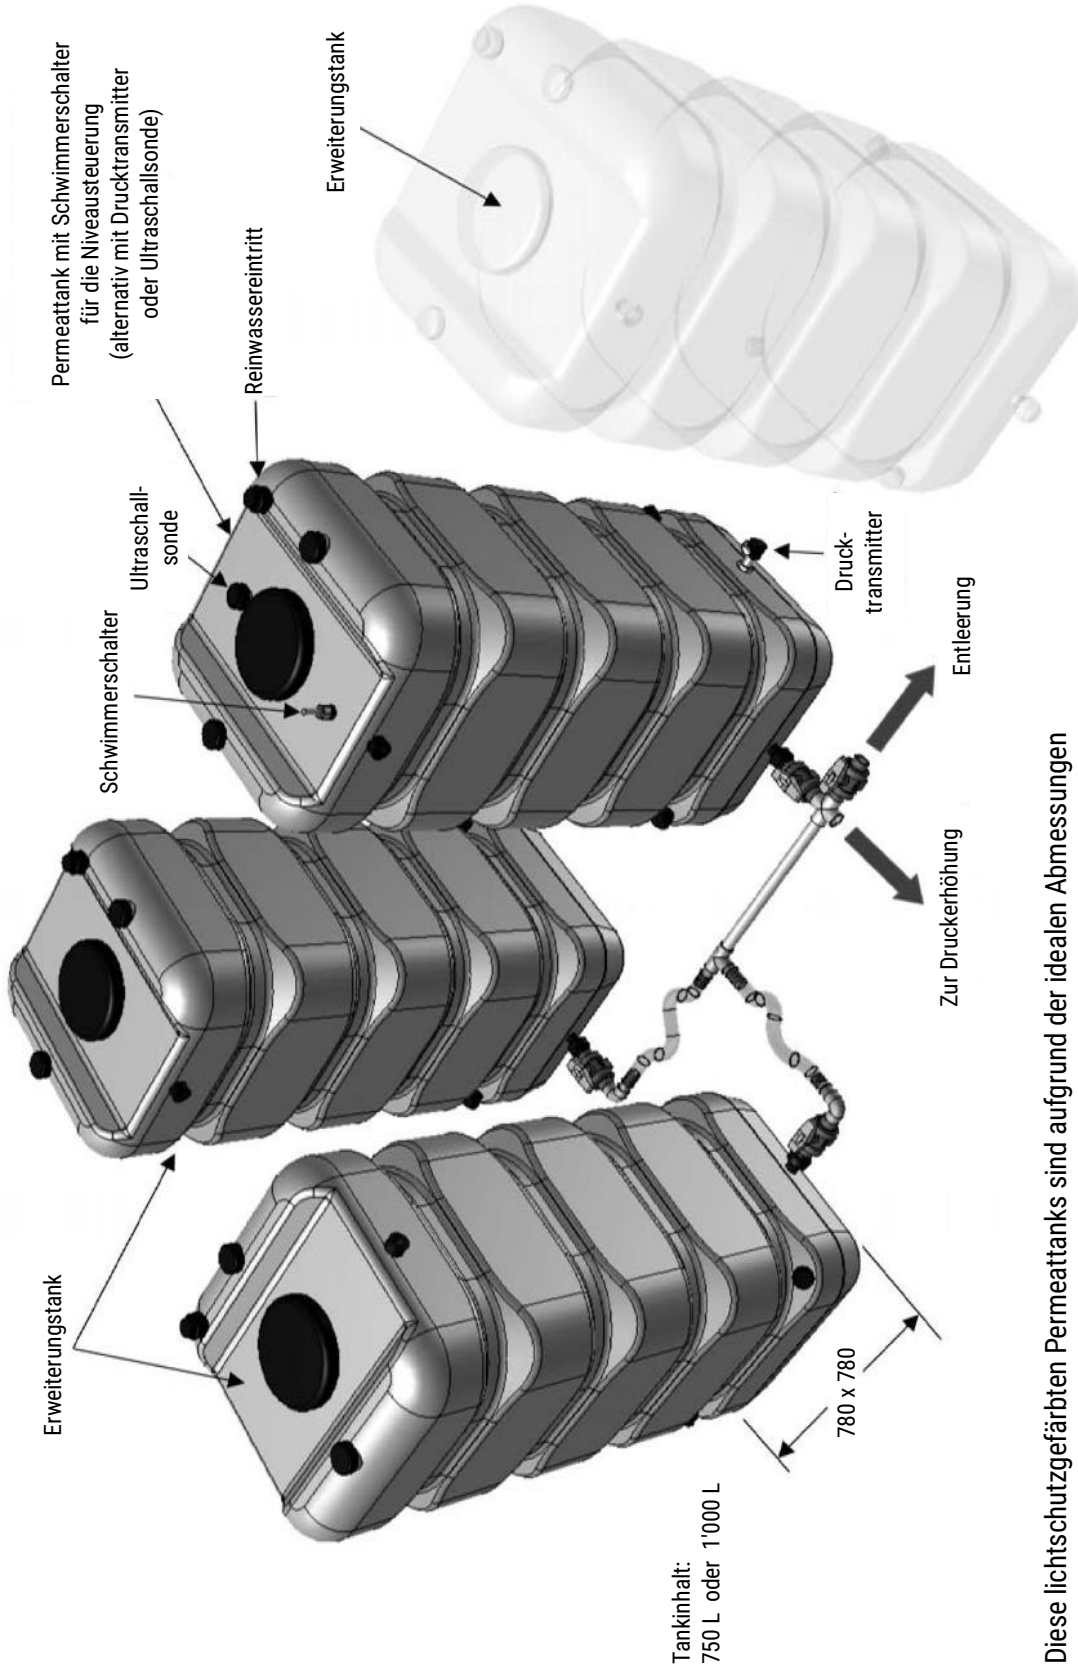

## FILADOS - Permeattank modular kombinierbar

Diese lichtschutzgefärbten Permeattanks sind aufgrund der idealen Abmessungen leicht und zeitsparend durch Türen wie auch verwinkelte Räume zu transportieren.

Sie lassen sich, auch zu einem späteren Zeitpunkt, einfach zu einer Batterie aus mehreren Tanks

mit mehrere tausend Litern montieren. Der Vorteil resultiert dadurch in der individuelle Raumausnutzung sowie der Möglichkeit jederzeit das Volumen (Fassungsvermögen) zu erweitern.

Der Haupt-Tank enthält die Niveaumessung, den Zulauf, Ablauf und den Überlauf sowie Anschluss für Noteinspeisung. Die Erweiterungstanks können einfach und direkt via Verbindungsleitung gekoppelt werden.