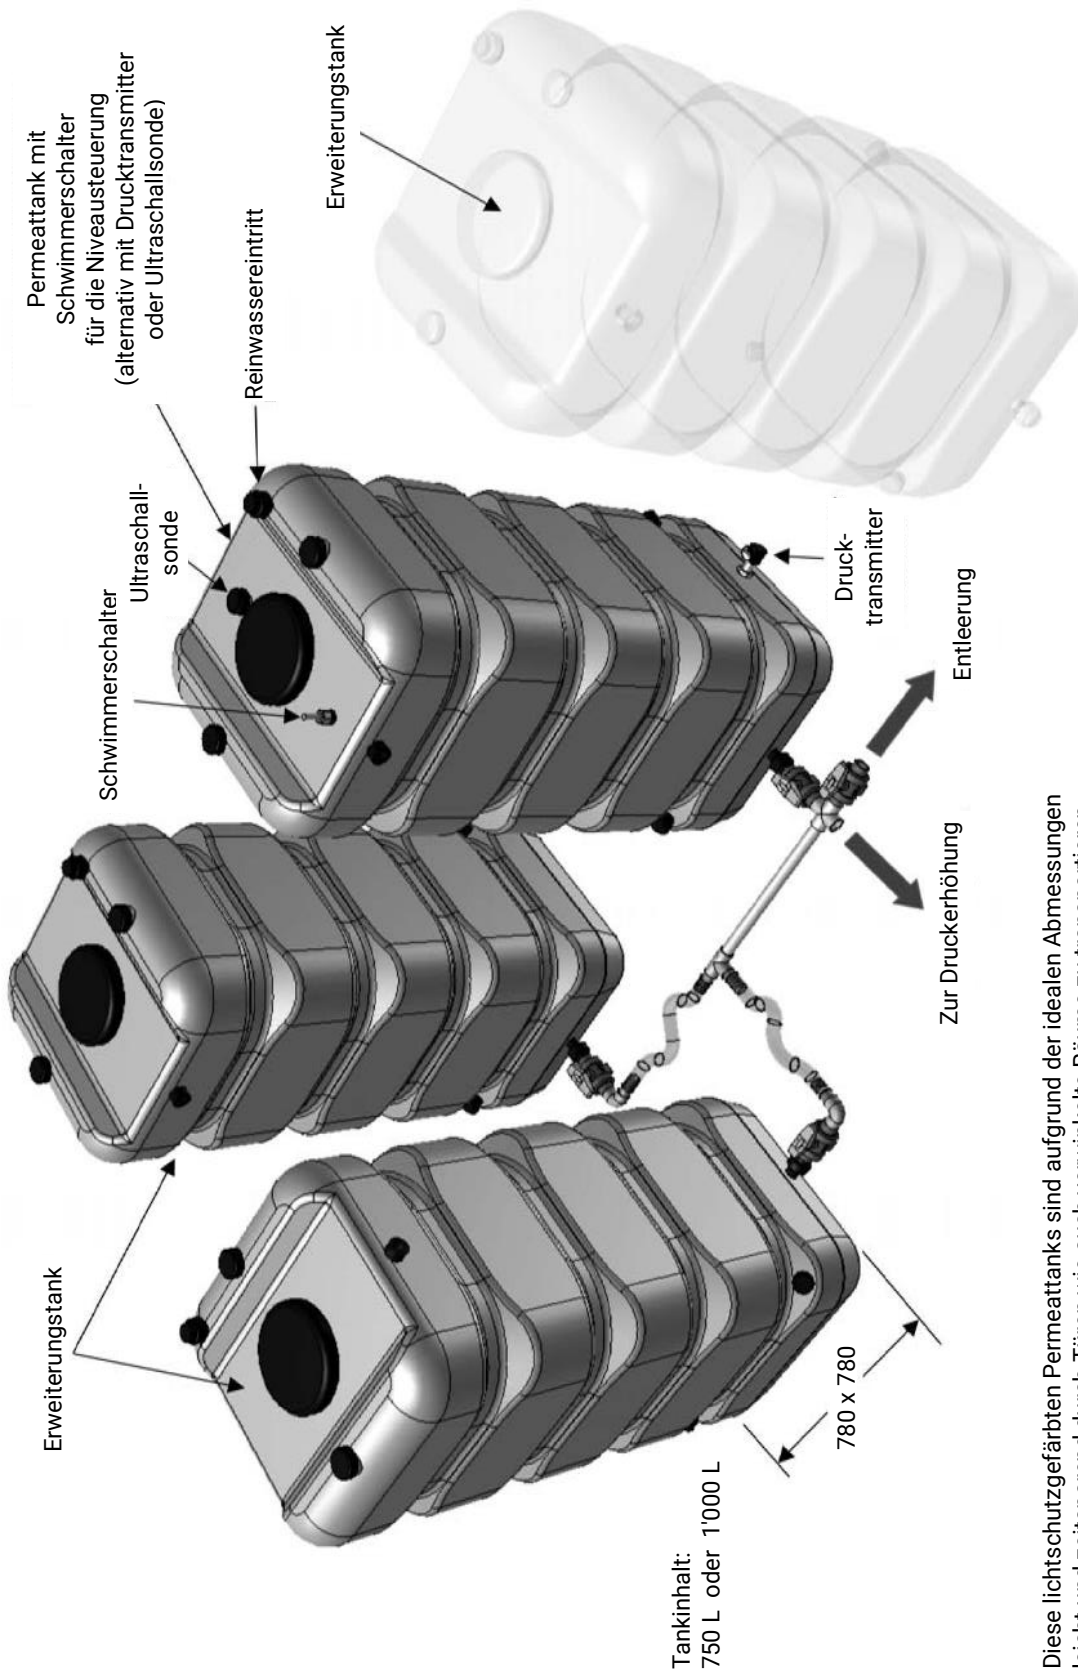

FILADOS - Permeattank modular kombinierbar

Diese lichtschutzgefärbten Permeattanks sind aufgrund der idealen Abmessungen leicht und zeitsparend durch Türen wie auch verwinkelte Räume zu transportieren. Sie lassen sich, auch zu einem späteren Zeitpunkt, einfach zu einer Batterie aus mehreren Tanks mit mehrere tausend Litern montieren. Der Vorteil resultiert dadurch in der individuelle Raumaussnutzung sowie der Möglichkeit jederzeit das Volumen (Fassungsvermögen) zu erweitern.

Der Haupt-Tank enthält die Niveaumessung, den Zulauf, Ablauf und den Überlauf sowie Anschluss für Notenspeisung. Die Erweiterungstanks können einfach und direkt via Verbindungsleitung gekoppelt werden.